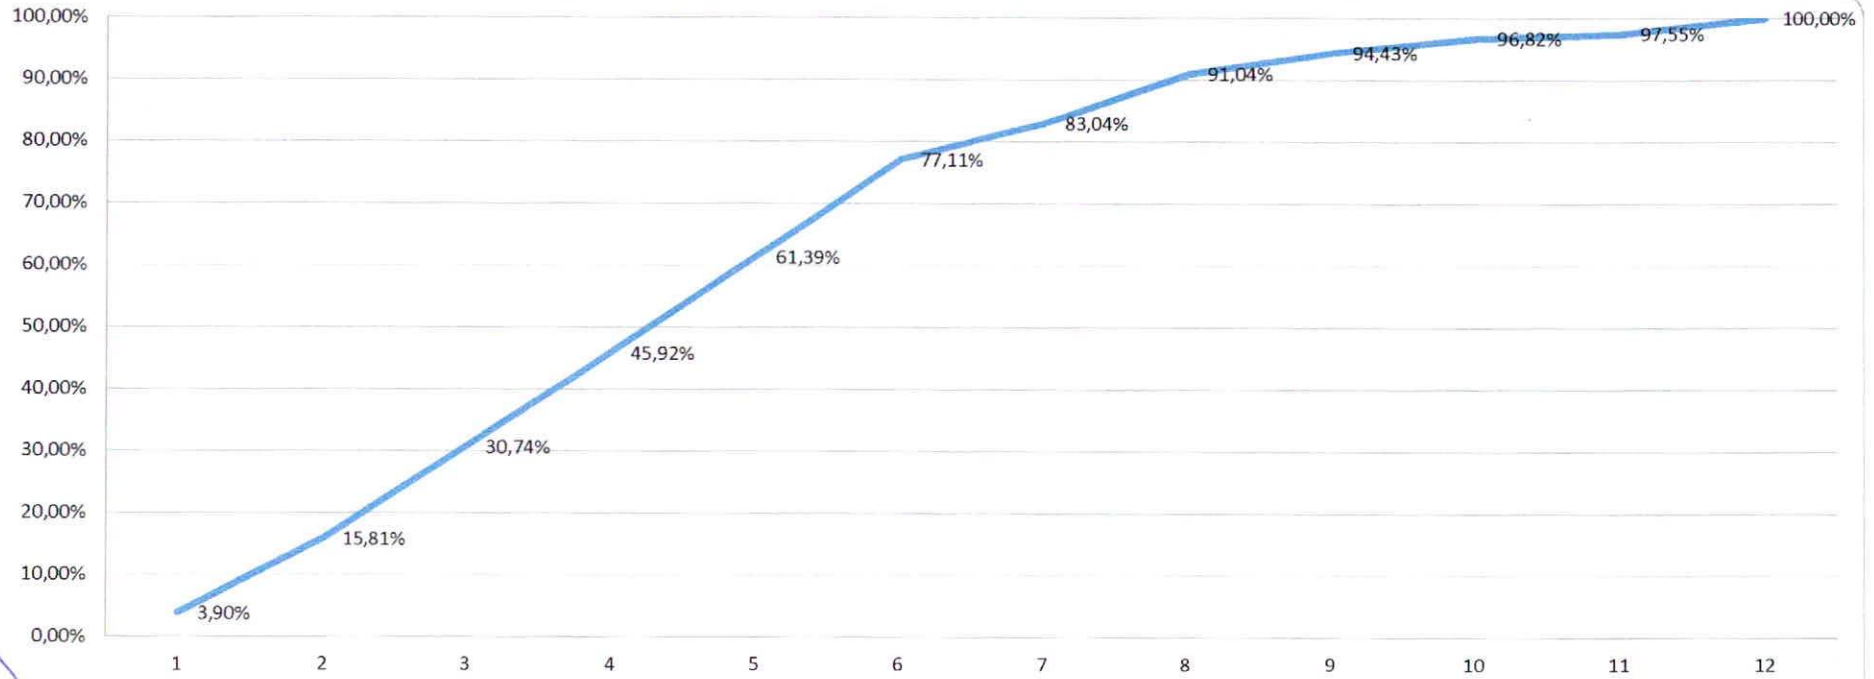

## PROGRAMA CASA PROPIA- CURVA DE INVERSIÓN

PROVINCIA:	Buenos Aires
ENTE EJECUTOR:	Municipalidad de Trenque Lauquen
LOCALIDAD:	Trenque Lauquen
DENOMINACIÓN OBRA:	56 Viviendas - Casa Propia
CANTIDAD DE VIVIENDAS:	56
UBICACIÓN EXACTA DE LA OBRA(CALLES):	"La Primera" Comp. de Seg.; Scalabrini Ortiz ; José María de Garate; Dra. Alicia Moreau de Justo; Presidente Nestor C. Kirchner
FECHA:	13/12/2022
COORDENADAS REFERENCIALES:	LATITUD: 35°56'32.49"S LONGITUD: 62°43'52.18"O
PLAZO DE OBRA EN MESES:	12
MODALIDAD DE EJECUCIÓN:	Licitación