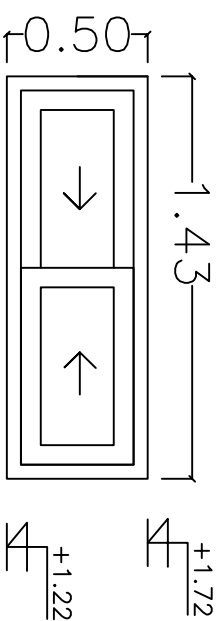

PUERTA VENTANA CORREDIZA

CANTIDAD: 7

COCINA / COMEDOR

VENTANA CORREDIZA

CANTIDAD: 7

COCINA

VENTANA PAÑO FIJO

CANTIDAD: 7

COCINA

N.P.T.+0.20

N.P.T.+0.20

N.P.T.+0.20

PREMARCO:	SI	PREMARCO:	SI	PREMARCO:	SI
LINEA:	Rotonda 640 ó similar	LINEA:	Rotonda 640 ó similar	LINEA:	Rotonda 640 ó similar
TIPO:	Puerta ventana corrediza	TIPO:	Paño Fijo + Ventana Ventiluz	TIPO:	Paño Fijo quebrado 90°
CONTRAVIDRIO:	Recto	CONTRAVIDRIO:	Recto	CONTRAVIDRIO:	Recto
COLOR:	BLANCO	COLOR:	BLANCO	COLOR:	BLANCO
VIDRIO:	DVH 4/9/4mm	VIDRIO:	DVH 4/9/4mm – Incoloro	VIDRIO:	DVH 4/9/4mm – Incoloro
HERAJES:	Correspondiente a la línea	HERAJES:	Correspondiente a la línea	HERAJES:	Correspondiente a la línea
ACCES. Y BURLETES:	SEGUN CATALOGO	ACCES. Y BURLETES:	SEGUN CATALOGO	ACCES. Y BURLETES:	SEGUN CATALOGO