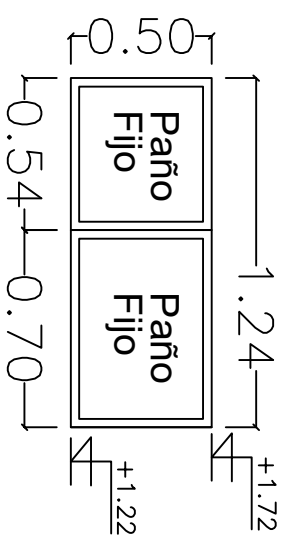

PUERTA VENTANA CORREDIZA

CANTIDAD: 7

COCINA / COMEDOR

VENTANA CORREDIZA

CANTIDAD: 7

COCINA

VENTANA PAÑO FIJO

CANTIDAD: 7

COCINA

N.P.T.+0.20

N.P.T.+0.20

N.P.T.+0.20

PREMARCO:	SI	PREMARCO:	SI	PREMARCO:	SI
LINEA:	Rotonda 640 ó similar	LINEA:	Rotonda 640 ó similar	LINEA:	Rotonda 640 ó similar
TIPO:	Puerta ventana corrediza	TIPO:	Paño Fijo + Ventana Ventiluz	TIPO:	Paño Fijo quebrado 90°
CONTRAVIDRIO:	Recto	CONTRAVIDRIO:	Recto	CONTRAVIDRIO:	Recto
COLOR:	BLANCO	COLOR:	BLANCO	COLOR:	BLANCO
VIDRIO:	DVH 4/9/4mm	VIDRIO:	DVH 4/9/4mm – Incoloro	VIDRIO:	DVH 4/9/4mm – Incoloro
HERAJES:	Correspondiente a la línea	HERAJES:	Correspondiente a la línea	HERAJES:	Correspondiente a la línea
ACCES. Y BURLETES:	SEGUN CATALOGO	ACCES. Y BURLETES:	SEGUN CATALOGO	ACCES. Y BURLETES:	SEGUN CATALOGO