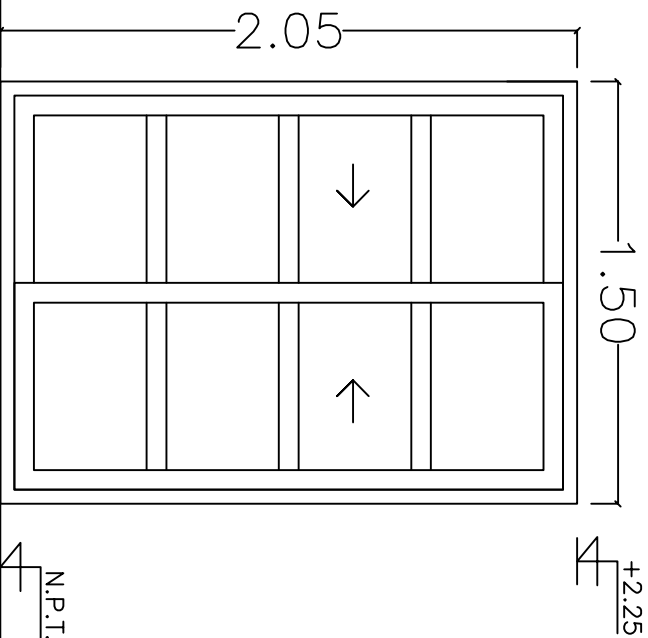

PUERTA VENTANA CORREDIZA

CANTIDAD: 7

COCINA / COMEDOR

VENTANA CORREDIZA

CANTIDAD: 7

COCINA

VENTANA PAÑO FIJO

CANTIDAD: 7

COCINA

N.P.T.+0.20

N.P.T.+0.20

N.P.T.+0.20

PREMARCO:	SI	PREMARCO:	SI	PREMARCO:	SI
LINEA:	Rotonda 640 ó similar	LINEA:	Rotonda 640 ó similar	LINEA:	Rotonda 640 ó similar
TIPO:	Puerta ventana corrediza	TIPO:	Paño Fijo + Ventana Ventiluz	TIPO:	Paño Fijo quebrado 90°
CONTRAVIDRIO:	Recto	CONTRAVIDRIO:	Recto	CONTRAVIDRIO:	Recto
COLOR:	BLANCO	COLOR:	BLANCO	COLOR:	BLANCO
VIDRIO:	DVH 4/9/4mm	VIDRIO:	DVH 4/9/4mm – Incoloro	VIDRIO:	DVH 4/9/4mm – Incoloro
HERAJES:	Correspondiente a la línea	HERAJES:	Correspondiente a la línea	HERAJES:	Correspondiente a la línea
ACCES. Y BURLETES:	SEGUN CATALOGO	ACCES. Y BURLETES:	SEGUN CATALOGO	ACCES. Y BURLETES:	SEGUN CATALOGO