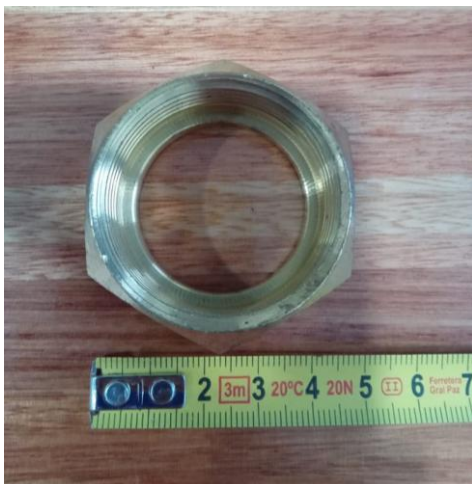

TUERCA PLASTICA CHICA PARA MEDIDOR DE 1/2"

ARANDELA PLASTICO DURO DE 1/2 CHICO
(GUARNICION PLASTICA PARA TUERCA)

ARANDELA PLASTICO DURO DE 1/2 MEDIANO
(GUARNICION PLASTICA PARA TUERCA)

ARANDELA PLASTICO DURO DE 1" (GUARNICION
PLASTICA PARA TUERCA)

TUERCA PLASTICA MEDIANA PARA MEDIDOR DE
1/2"

CONECTOR CHICO DE 1/2 " (ACOPLE ROSCA CHICO
PARA MEDIDOR DE 1/2")

CONECTOR MEDIANO DE 1/2 " (ACOPLE ROSCA
MEDIANO PARA MEDIDOR DE 1/2")

CONECTOR DE 1" (ACOPLE ROSCA PARA MEDIDOR
DE 1")

TUERCA BRONCE PARA MEDIDOR DE 1"

ENCHUFE-ENCHUFE DE 1/2 " (ESPIGA-ESPIGA DE 1/2 ")

ENCHUFE-ENCHUFE DE 3/4 " (ESPIGA-ESPIGA DE 3/4 ")

ENCHUFE-ENCHUFE DE 1 " (ESPIGA-ESPIGA DE 1 ")

ENCHUFE PLANO CHICO DE 1/2 " (ESPIGA PLANA CHICA PARA MEDIDOR DE 1/2)

ENCHUFE PLANO MEDIANO DE 1/2 " (ESPIGA PLANA MEDIANA PARA MEDIDOR DE 1/2)

ENCHUFE PLANO DE 1 " (ESPIGA PLANA PARA MEDIDOR DE 1)

ENCHUFE-ROSCA DE 1/2 " (ESPIGA ROSCA MACHO DE 1/2 ")

ENCHUFE-ROSCA DE 3/4 " (ESPIGA ROSCA MACHO DE 3/4 ")