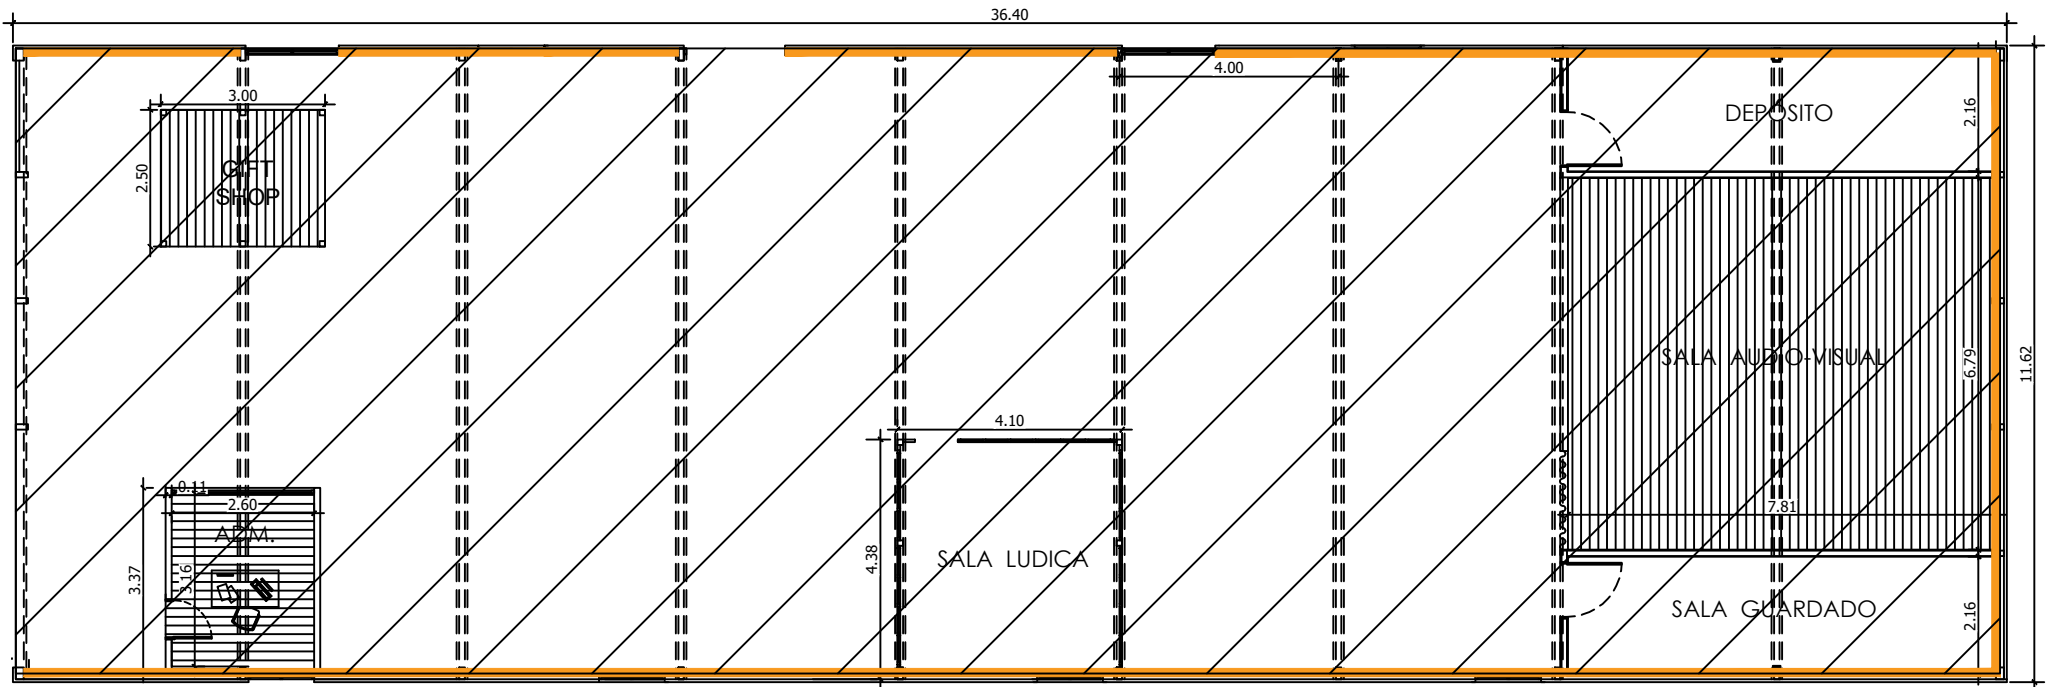

ANEXO 2

HORMIGON H 25 FIBRADO ALISADO CON CUARZO..... 42 mts3

+

95 MTS LINEALES DE CORDON

PERIMETRAL 20 x 20 (3.8 mts3)

TOTAL : 46 MTS3 DE HORMIGON H25 FIBRADO ALISADO CON CUARZO