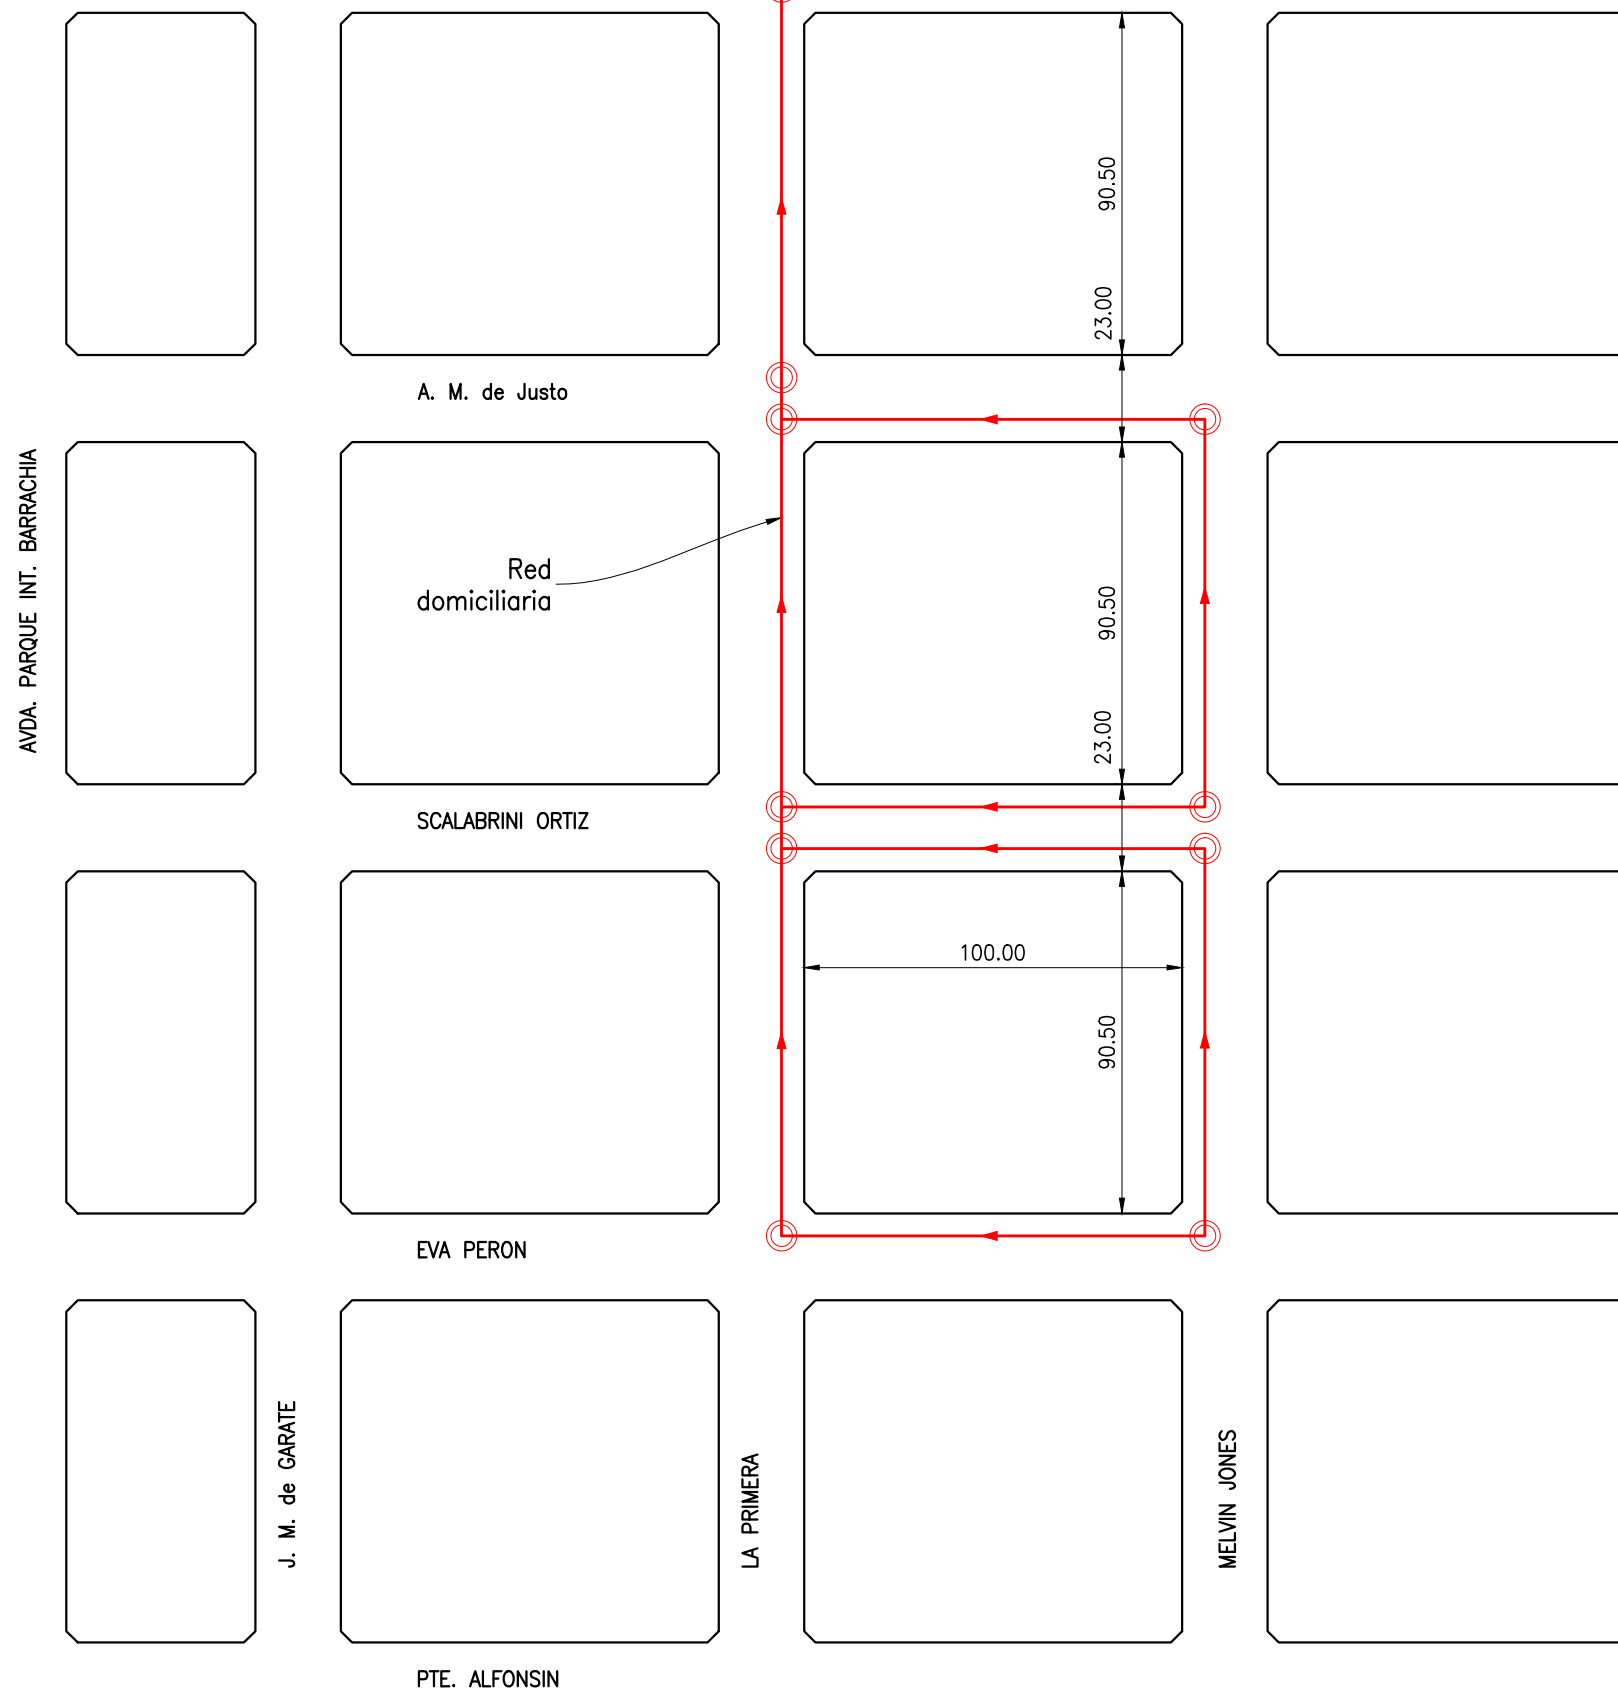

Est. de bombeo
Existente

Colector cloacal

PTE. NESTOR KIRCHNER

Antecámara

COLECTOR CLOACAL

CAÑO PVC JE \varnothing 250 mm

RED CLOACAL DOMICILIARIA

CAÑO PVC JP \varnothing 160 mm